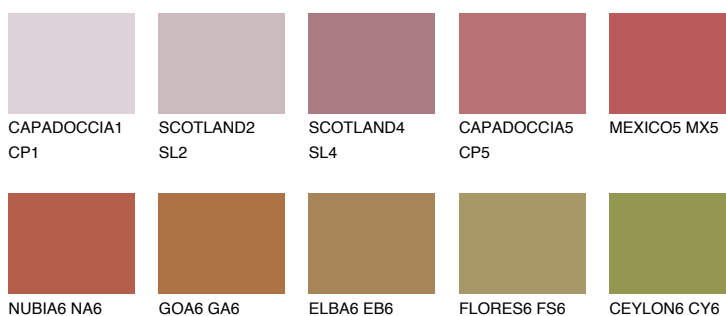

MEXICO6 MX6

12% **TSR** 38%

Podudarna nijansa

COLOURS OF NATURE PALETA

INTENSE PALETA

Za više informacija o malterima i bojama, idite na
www.ceresit.rs

*Nijanse koje su prikazane odnose se na maltere i boje koje nudi Ceresit. Zbog upotrebe digitalnih tehnologija, predstavljene boje možda nisu reprezentativne kao originalne, pa se ne mogu u potpunosti smatrati pouzdanim. Preporučujemo da proverite autentične uzorke boja.