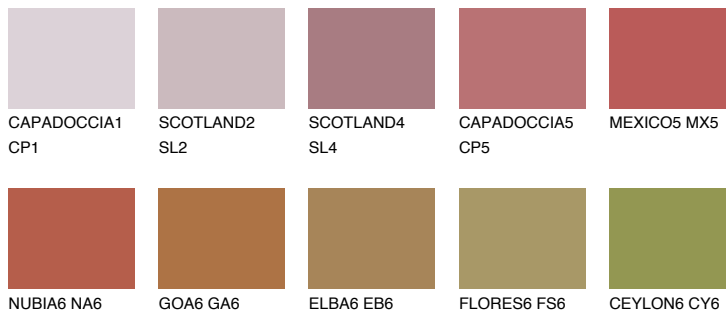

MEXICO6 MX6

12% **TSR** 38%

Podudarna nijansa

COLOURS OF NATURE PALETA

INTENSE PALETA

Za više informacija o malterima i bojama, idite na
www.ceresit.rs

*Nijanse koje su prikazane odnose se na maltere i boje koje nudi Ceresit. Zbog upotrebe digitalnih tehnologija, predstavljene boje možda nisu reprezentativne kao originalne, pa se ne mogu u potpunosti smatrati pouzdanim. Preporučujemo da proverite autentične uzorke boja.