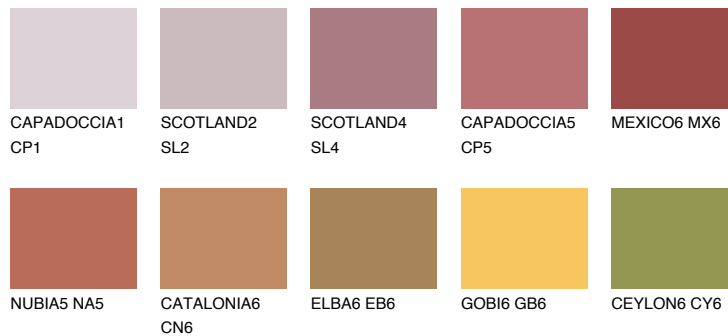

**MEXICO5 MX5**☀️ 19%   **TSR 45%****Podudarna nijansa****COLOURS OF NATURE PALETA****INTENSE PALETA**

Za više informacija o malterima i bojama, idite na  
[www.ceresit.rs](http://www.ceresit.rs)

\*Nijanse koje su prikazane odnose se na maltere i boje koje nudi Ceresit. Zbog upotrebe digitalnih tehnologija, predstavljene boje možda nisu reprezentativne kao originalne, pa se ne mogu u potpunosti smatrati pouzdanim. Preporučujemo da proverite autentične uzorke boja.