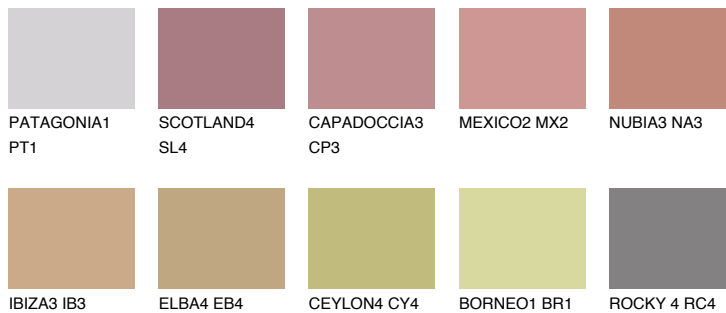

## MEXICO3 MX3

☀️ 29%    **TSR** 43%

#### COLOURS OF NATURE PALETA