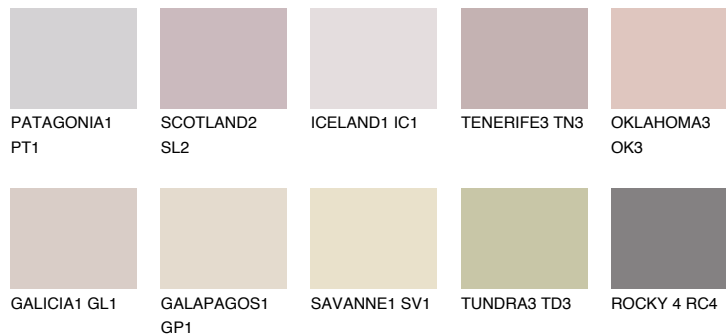


**MEXICO1 MX1**● 57% **TSR** 61%**Podudarna nijansa****COLOURS OF NATURE PALETA****INTENSE PALETA**

Za više informacija o malterima i bojama, idite na  
[www.ceresit.rs](http://www.ceresit.rs)

\*Nijanse koje su prikazane odnose se na maltere i boje koje nudi Ceresit. Zbog upotrebe digitalnih tehnologija, predstavljene boje možda nisu reprezentativne kao originalne, pa se ne mogu u potpunosti smatrati pouzdanim. Preporučujemo da proverite autentične uzorke boja.