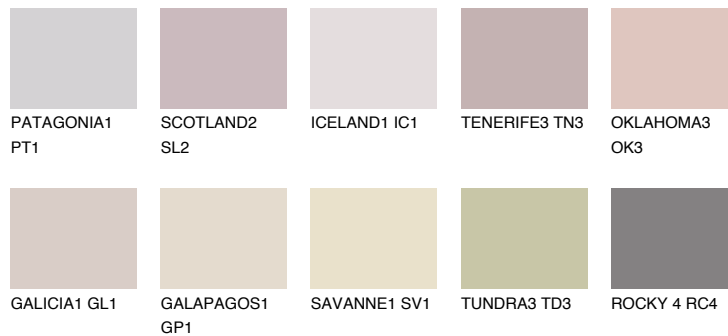


**MEXICO1 MX1**● 57% **TSR** 61%**Podudarna nijansa****COLOURS OF NATURE PALETA****INTENSE PALETA**

Za više informacija o malterima i bojama, idite na  
[www.ceresit.rs](http://www.ceresit.rs)