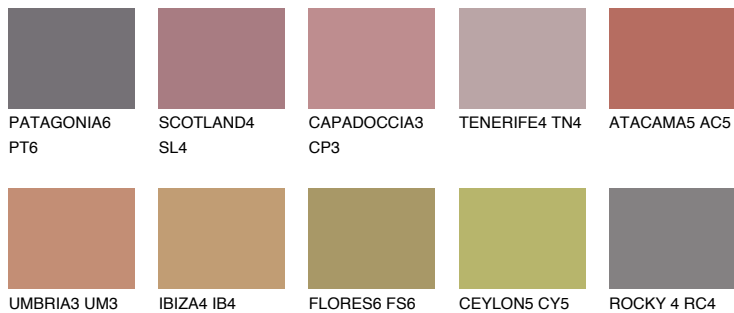

**CAPADOCIA6 CP6**☀️ 19%   **TSR 46%****Podudarna nijansa****COLOURS OF NATURE PALETA****INTENSE PALETA**

Za više informacija o malterima i bojama, idite na  
[www.ceresit.rs](http://www.ceresit.rs)

\*Nijanse koje su prikazane odnose se na maltere i boje koje nudi Ceresit. Zbog upotrebe digitalnih tehnologija, predstavljene boje možda nisu reprezentativne kao originalne, pa se ne mogu u potpunosti smatrati pouzdanim. Preporučujemo da proverite autentične uzorke boja.