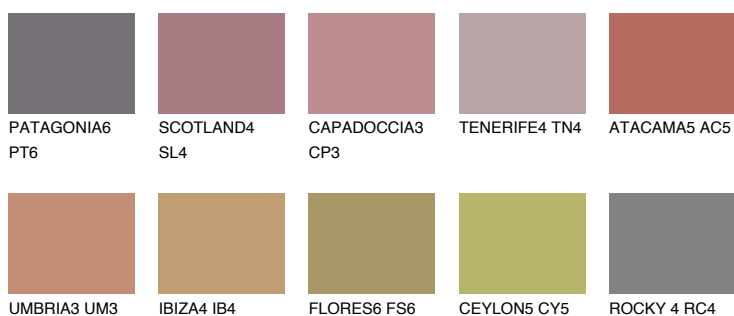

**CAPADOCIA6 CP6**☀️ 19%   **TSR 46%****Podudarna nijansa****COLOURS OF NATURE PALETA****INTENSE PALETA**

Za više informacija o malterima i bojama, idite na  
[www.ceresit.rs](http://www.ceresit.rs)