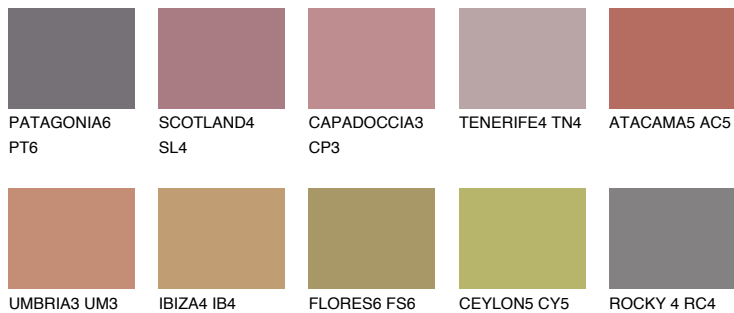


**CAPADOCIA6 CP6**☀️ 19%   **TSR 46%****Podudarna nijansa****COLOURS OF NATURE PALETA****INTENSE PALETA**

Za više informacija o malterima i bojama, idite na  
[www.ceresit.rs](http://www.ceresit.rs)

\*Nijanse koje su prikazane odnose se na maltere i boje koje nudi Ceresit. Zbog upotrebe digitalnih tehnologija, predstavljene boje možda nisu reprezentativne kao originalne, pa se ne mogu u potpunosti smatrati pouzdanim. Preporučujemo da proverite autentične uzorke boja.