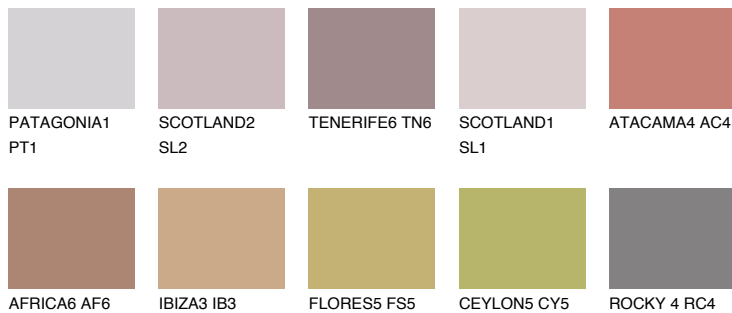

## CAPADOCIA5 CP5

☀ 24% **TSR** 50%

#### COLOURS OF NATURE PALETA