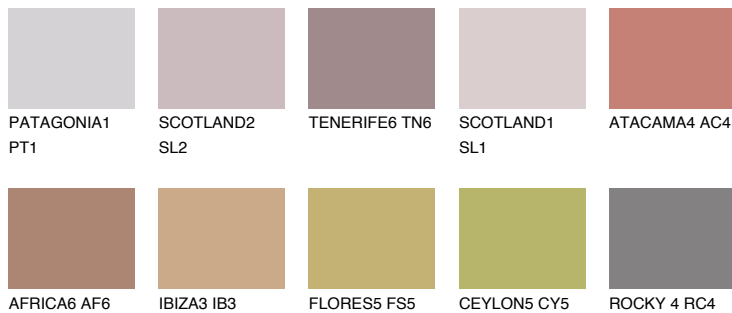

CAPADOCIA5 CP5

☀ 24% **TSR** 50%

Podudarna nijansa

COLOURS OF NATURE PALETA

INTENSE PALETA

Za više informacija o malterima i bojama, idite na
www.ceresit.rs