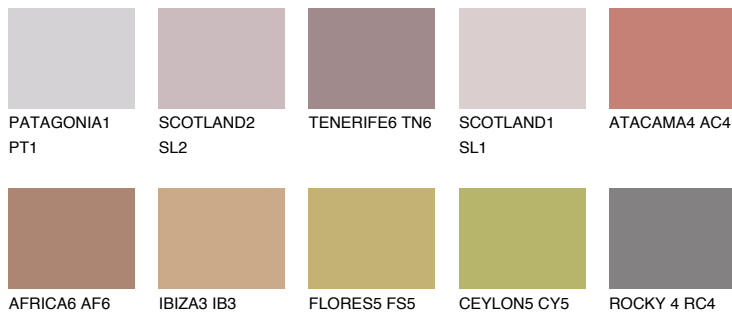

**CAPADOCIA5 CP5**☀ 24% **TSR 50%****Podudarna nijansa****COLOURS OF NATURE PALETA****INTENSE PALETA**

Za više informacija o malterima i bojama, idite na
www.ceresit.rs

*Nijanse koje su prikazane odnose se na maltere i boje koje nudi Ceresit. Zbog upotrebe digitalnih tehnologija, predstavljene boje možda nisu reprezentativne kao originalne, pa se ne mogu u potpunosti smatrati pouzdanim. Preporučujemo da proverite autentične uzorke boja.