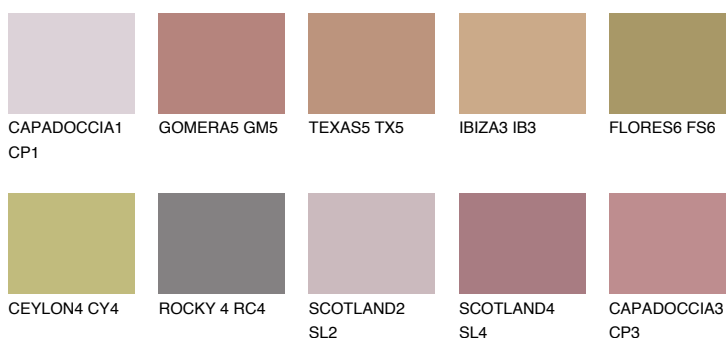

**CAPADOCIA4 CP4**☀ 25% **TSR 38%****Podudarna nijansa****COLOURS OF NATURE PALETA****INTENSE PALETA**

Za više informacija o malterima i bojama, idite na
www.ceresit.rs