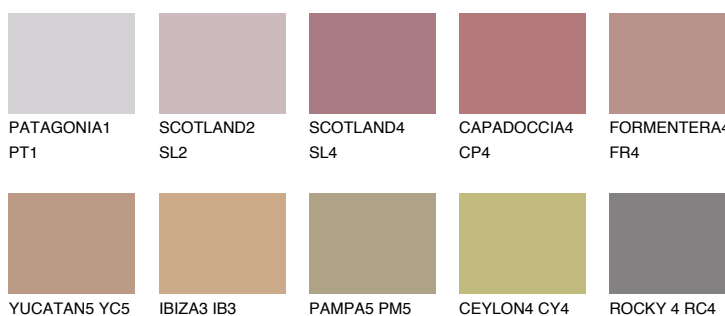

CAPADOCIA3 CP3

32% **TSR** 41%

Podudarna nijansa

COLOURS OF NATURE PALETA

INTENSE PALETA

Za više informacija o malterima i bojama, idite na
www.ceresit.rs