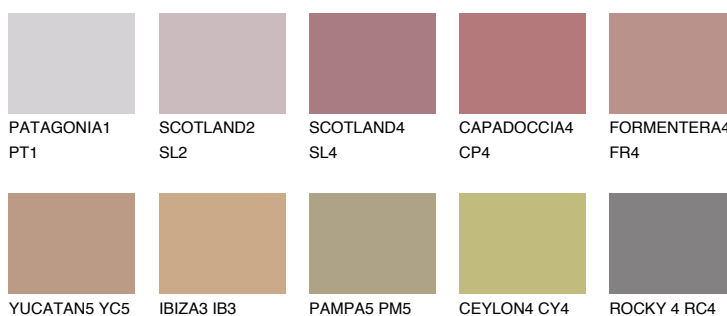

**CAPADOCIA3 CP3**☾ 32% **TSR** 41%**Podudarna nijansa****COLOURS OF NATURE PALETA****INTENSE PALETA**

Za više informacija o malterima i bojama, idite na
www.ceresit.rs

*Nijanse koje su prikazane odnose se na maltere i boje koje nudi Ceresit. Zbog upotrebe digitalnih tehnologija, predstavljene boje možda nisu reprezentativne kao originalne, pa se ne mogu u potpunosti smatrati pouzdanim. Preporučujemo da proverite autentične uzorke boja.