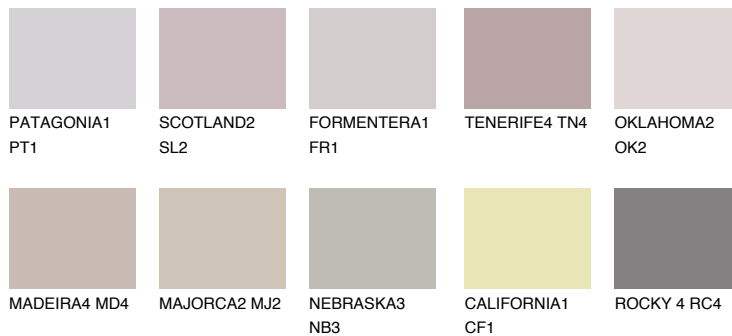

**CAPADOCIA2 CP2**☀ 47% **TSR** 47%**Podudarna nijansa****COLOURS OF NATURE PALETA****INTENSE PALETA**

Za više informacija o malterima i bojama, idite na  
[www.ceresit.rs](http://www.ceresit.rs)

\*Nijanse koje su prikazane odnose se na maltere i boje koje nudi Ceresit. Zbog upotrebe digitalnih tehnologija, predstavljene boje možda nisu reprezentativne kao originalne, pa se ne mogu u potpunosti smatrati pouzdanim. Preporučujemo da proverite autentične uzorke boja.