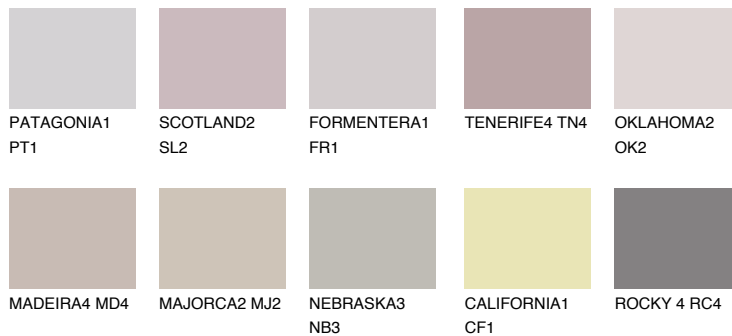

**CAPADOCIA2 CP2**☀ 47% **TSR** 47%**Podudarna nijansa****COLOURS OF NATURE PALETA****INTENSE PALETA**

Za više informacija o malterima i bojama, idite na
www.ceresit.rs