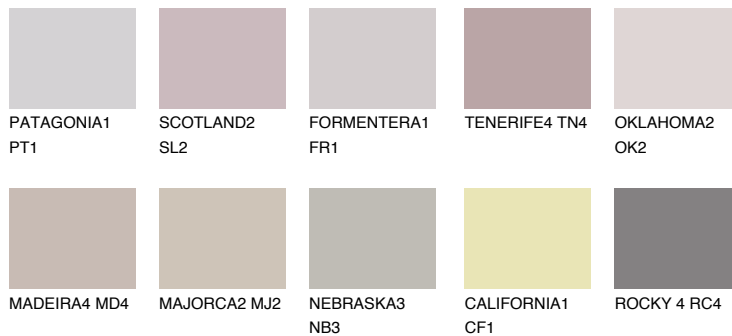

**CAPADOCIA2 CP2**☀ 47% **TSR** 47%**Podudarna nijansa****COLOURS OF NATURE PALETA****INTENSE PALETA**

Za više informacija o malterima i bojama, idite na
www.ceresit.rs

*Nijanse koje su prikazane odnose se na maltere i boje koje nudi Ceresit. Zbog upotrebe digitalnih tehnologija, predstavljene boje možda nisu reprezentativne kao originalne, pa se ne mogu u potpunosti smatrati pouzdanim. Preporučujemo da proverite autentične uzorke boja.