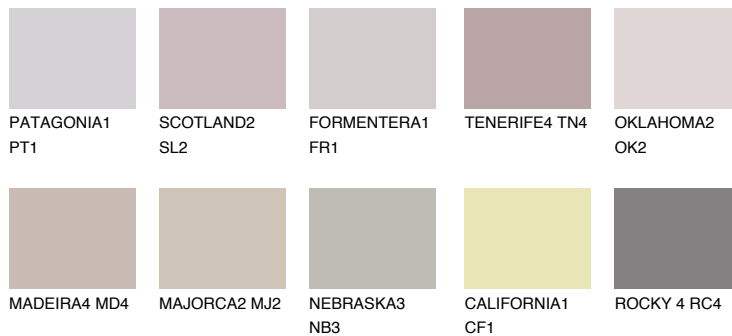


**CAPADOCIA2 CP2**☀ 47% **TSR** 47%**Podudarna nijansa****COLOURS OF NATURE PALETA****INTENSE PALETA**

Za više informacija o malterima i bojama, idite na  
[www.ceresit.rs](http://www.ceresit.rs)

\*Nijanse koje su prikazane odnose se na maltere i boje koje nudi Ceresit. Zbog upotrebe digitalnih tehnologija, predstavljene boje možda nisu reprezentativne kao originalne, pa se ne mogu u potpunosti smatrati pouzdanim. Preporučujemo da proverite autentične uzorke boja.