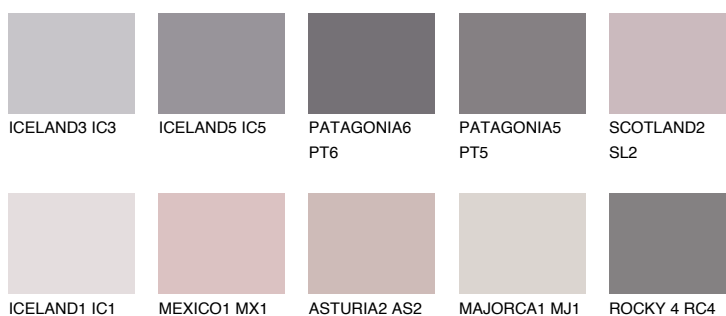


**CAPADOCIA1 CP1**66% **TSR** 68%**Podudarna nijansa****COLOURS OF NATURE PALETA****INTENSE PALETA**

Za više informacija o malterima i bojama, idite na
www.ceresit.rs