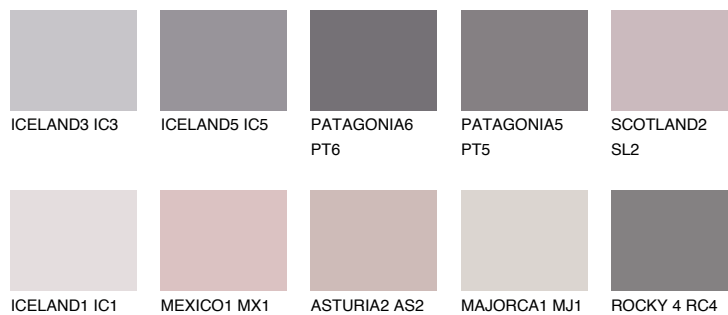


**CAPADOCIA1 CP1**66% **TSR** 68%**Podudarna nijansa****COLOURS OF NATURE PALETA****INTENSE PALETA**

Za više informacija o malterima i bojama, idite na
www.ceresit.rs