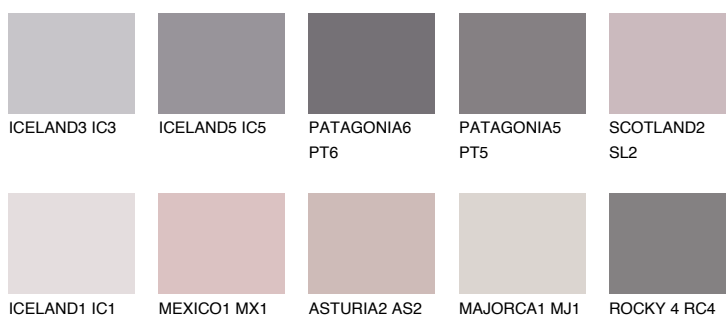


**CAPADOCIA1 CP1**66% **TSR** 68%**Podudarna nijansa****COLOURS OF NATURE PALETA****INTENSE PALETA**

Za više informacija o malterima i bojama, idite na  
[www.ceresit.rs](http://www.ceresit.rs)