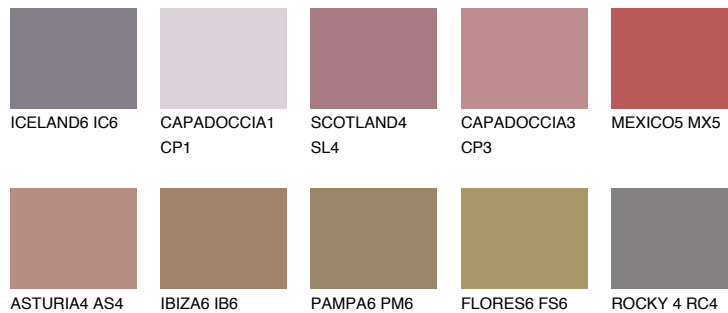

**SCOTLAND6 SL6**☀ 12% **TSR 19%****Podudarna nijansa****COLOURS OF NATURE PALETA****INTENSE PALETA**

Za više informacija o malterima i bojama, idite na
www.ceresit.rs