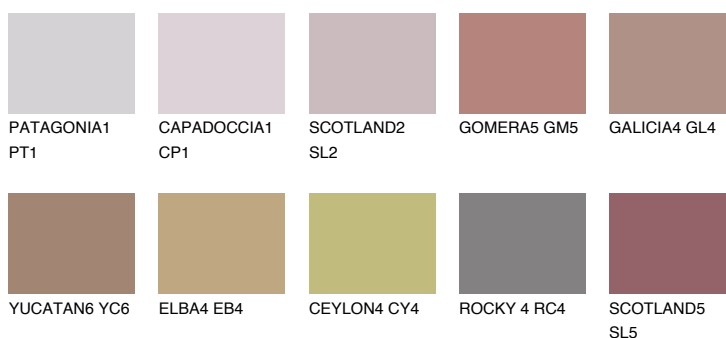

## SCOTLAND4 SL4

☀ 24%    **TSR** 31%

#### COLOURS OF NATURE PALETA