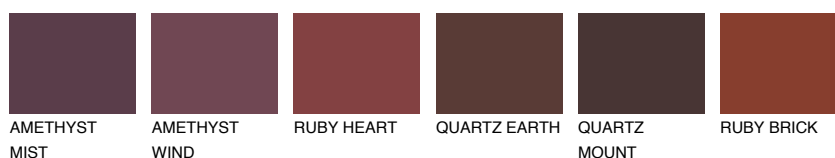

**SCOTLAND4 SL4**☀ 24% **TSR** 31%**Podudarna nijansa****COLOURS OF NATURE PALETA****INTENSE PALETA**

Za više informacija o malterima i bojama, idite na
www.ceresit.rs