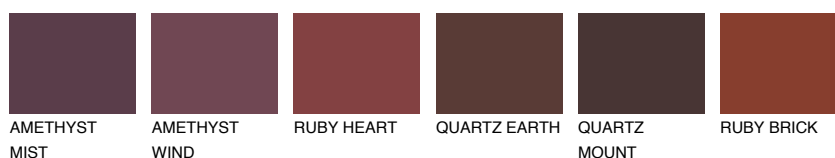

## SCOTLAND4 SL4

☀ 24%    **TSR** 31%

#### COLOURS OF NATURE PALETA