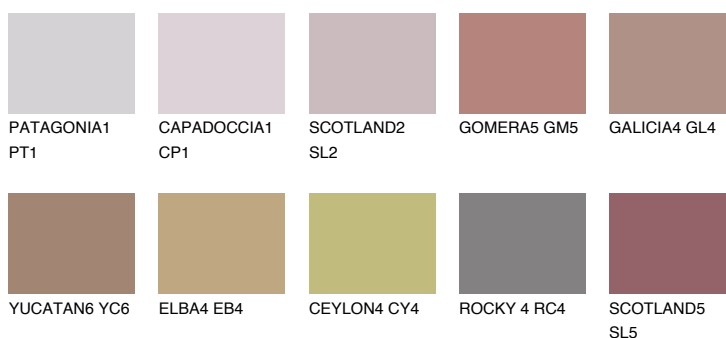

**SCOTLAND4 SL4**☀ 24% **TSR** 31%**Podudarna nijansa****COLOURS OF NATURE PALETA****INTENSE PALETA**

Za više informacija o malterima i bojama, idite na
www.ceresit.rs