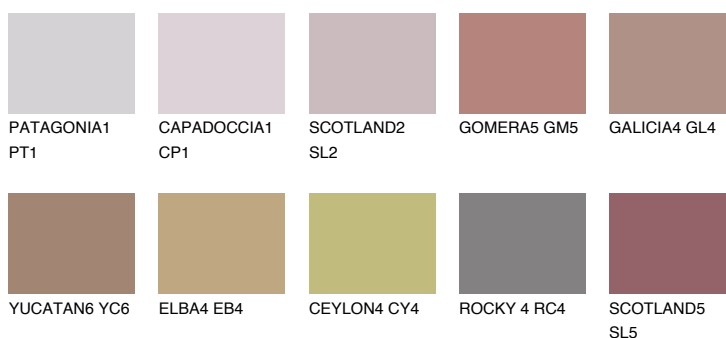

SCOTLAND4 SL4

☀ 24% **TSR** 31%

Podudarna nijansa

COLOURS OF NATURE PALETA

INTENSE PALETA

Za više informacija o malterima i bojama, idite na
www.ceresit.rs