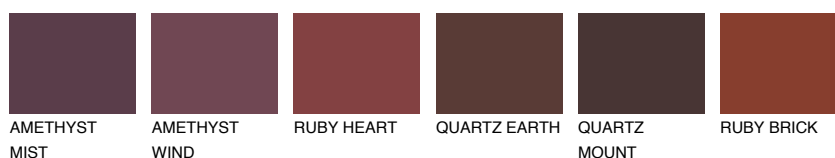

SCOTLAND4 SL4

☀ 24% **TSR** 31%

Podudarna nijansa

COLOURS OF NATURE PALETA

INTENSE PALETA

Za više informacija o malterima i bojama, idite na
www.ceresit.rs