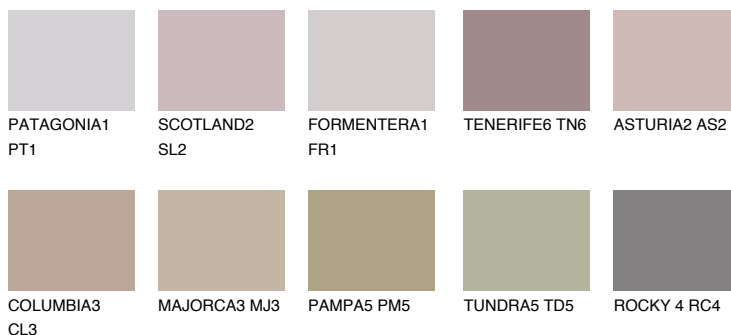

SCOTLAND3 SL3

☀ 37% **TSR 36%**

Podudarna nijansa

COLOURS OF NATURE PALETA

INTENSE PALETA

Za više informacija o malterima i bojama, idite na
www.ceresit.rs

*Nijanse koje su prikazane odnose se na maltere i boje koje nudi Ceresit. Zbog upotrebe digitalnih tehnologija, predstavljene boje možda nisu reprezentativne kao originalne, pa se ne mogu u potpunosti smatrati pouzdanim. Preporučujemo da proverite autentične uzorke boja.