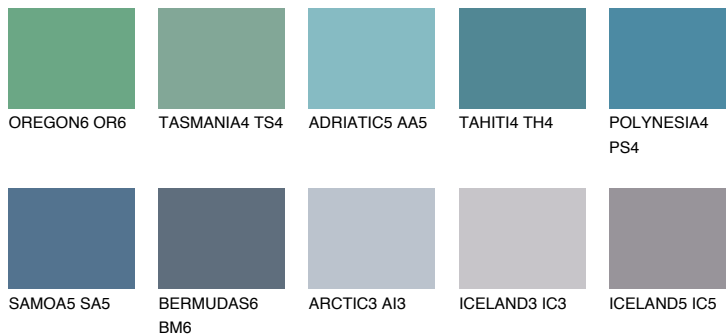

**POLYNESIA5 PS5**☀️ 17% **TSR 20%****Podudarna nijansa****COLOURS OF NATURE PALETA****INTENSE PALETA**

Za više informacija o malterima i bojama, idite na
www.ceresit.rs

*Nijanse koje su prikazane odnose se na maltere i boje koje nudi Ceresit. Zbog upotrebe digitalnih tehnologija, predstavljene boje možda nisu reprezentativne kao originalne, pa se ne mogu u potpunosti smatrati pouzdanim. Preporučujemo da proverite autentične uzorke boja.