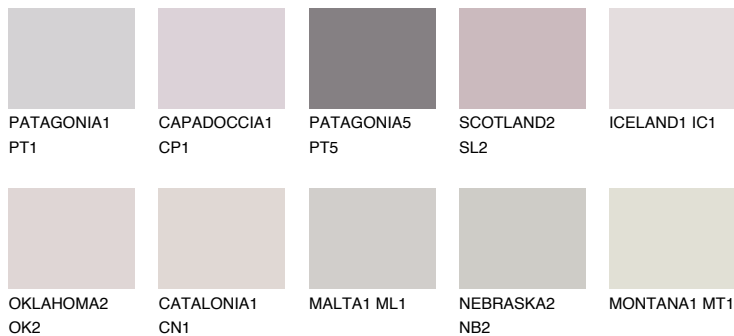


**SCOTLAND1 SL1**64% **TSR** 68%**Podudarna nijansa****COLOURS OF NATURE PALETA****INTENSE PALETA**

Za više informacija o malterima i bojama, idite na  
[www.ceresit.rs](http://www.ceresit.rs)