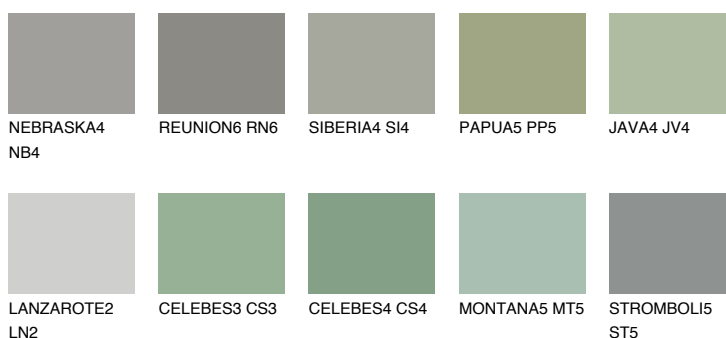

SANTORINI5 SN5☀ 25% **TSR** 20%**Podudarna nijansa****COLOURS OF NATURE PALETA****INTENSE PALETA**

Za više informacija o malterima i bojama, idite na
www.ceresit.rs