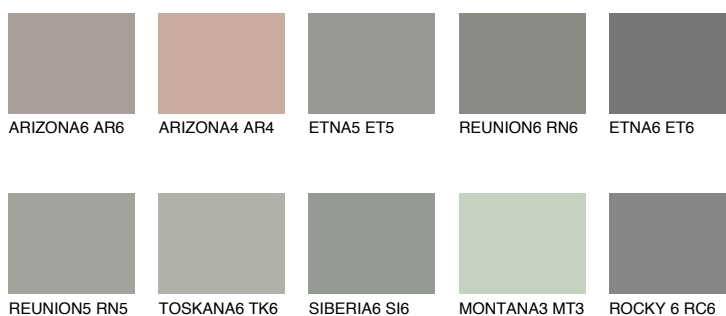

**SANTORINI4 SN4**☀ 30% **TSR** 25%**Podudarna nijansa****COLOURS OF NATURE PALETA****INTENSE PALETA**

Za više informacija o malterima i bojama, idite na  
[www.ceresit.rs](http://www.ceresit.rs)