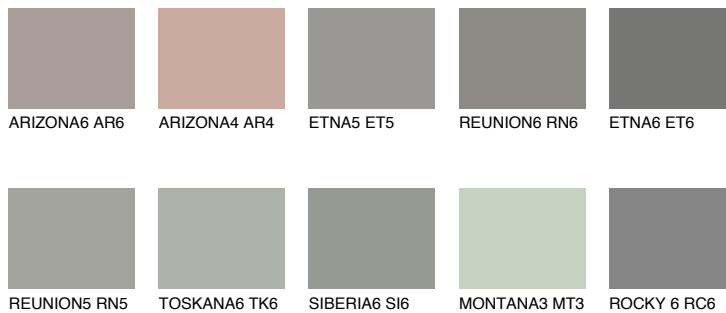

**SANTORINI4 SN4**☀ 30% **TSR** 25%**Podudarna nijansa****COLOURS OF NATURE PALETA****INTENSE PALETA**

Za više informacija o malterima i bojama, idite na
www.ceresit.rs