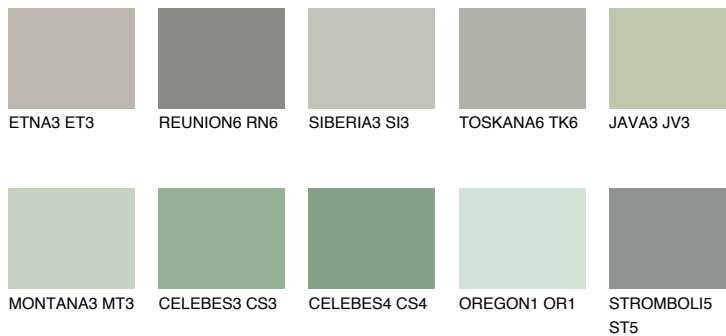

SANTORINI3 SN341% **TSR** 35%**Podudarna nijansa****COLOURS OF NATURE PALETA****INTENSE PALETA**

Za više informacija o malterima i bojama, idite na
www.ceresit.rs