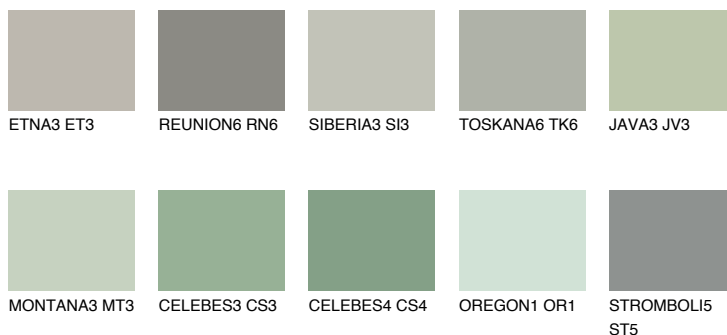

SANTORINI3 SN341% **TSR** 35%**Podudarna nijansa****COLOURS OF NATURE PALETA****INTENSE PALETA**

Za više informacija o malterima i bojama, idite na
www.ceresit.rs