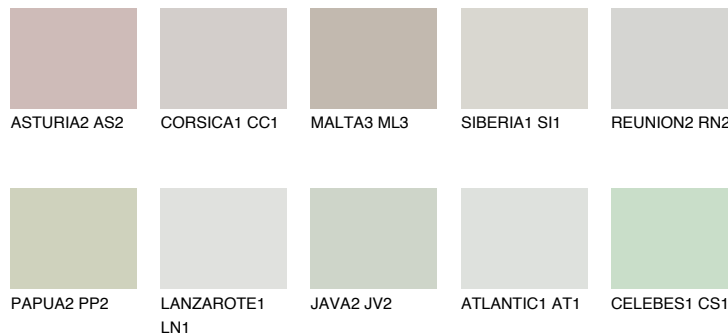

SANTORINI1 SN169% **TSR** 62%**Podudarna nijansa****COLOURS OF NATURE PALETA****INTENSE PALETA**

Za više informacija o malterima i bojama, idite na
www.ceresit.rs

*Nijanse koje su prikazane odnose se na maltere i boje koje nudi Ceresit. Zbog upotrebe digitalnih tehnologija, predstavljene boje možda nisu reprezentativne kao originalne, pa se ne mogu u potpunosti smatrati pouzdanim. Preporučujemo da proverite autentične uzorke boja.