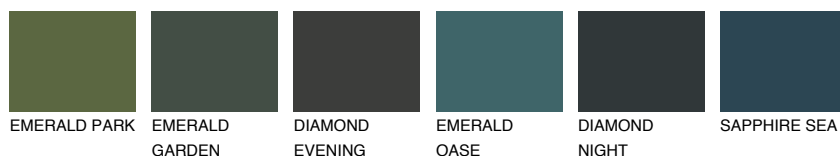

SANTORINI1 SN169% **TSR** 62%**Podudarna nijansa****COLOURS OF NATURE PALETA****INTENSE PALETA**

Za više informacija o malterima i bojama, idite na
www.ceresit.rs

*Nijanse koje su prikazane odnose se na maltere i boje koje nudi Ceresit. Zbog upotrebe digitalnih tehnologija, predstavljene boje možda nisu reprezentativne kao originalne, pa se ne mogu u potpunosti smatrati pouzdanim. Preporučujemo da proverite autentične uzorke boja.