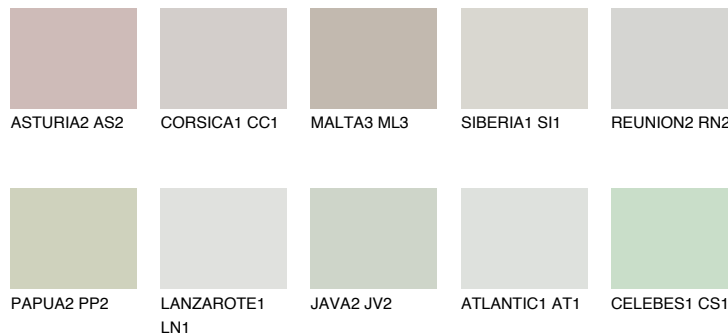

SANTORINI1 SN169% **TSR** 62%**Podudarna nijansa****COLOURS OF NATURE PALETA****INTENSE PALETA**

Za više informacija o malterima i bojama, idite na
www.ceresit.rs