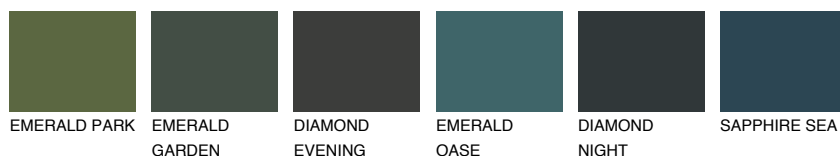

SANTORINI1 SN169% **TSR** 62%**Podudarna nijansa****COLOURS OF NATURE PALETA****INTENSE PALETA**

Za više informacija o malterima i bojama, idite na
www.ceresit.rs