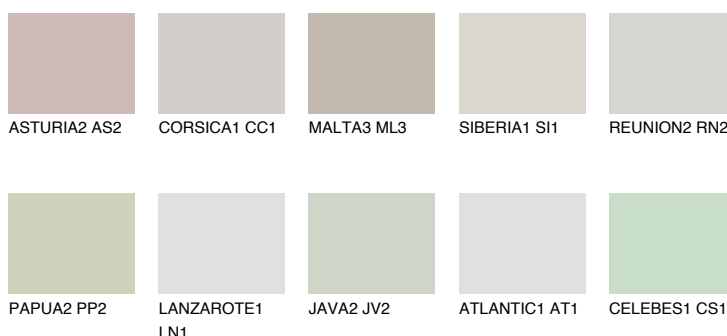

SANTORINI1 SN169% **TSR** 62%**Podudarna nijansa****COLOURS OF NATURE PALETA****INTENSE PALETA**

Za više informacija o malterima i bojama, idite na www.ceresit.rs