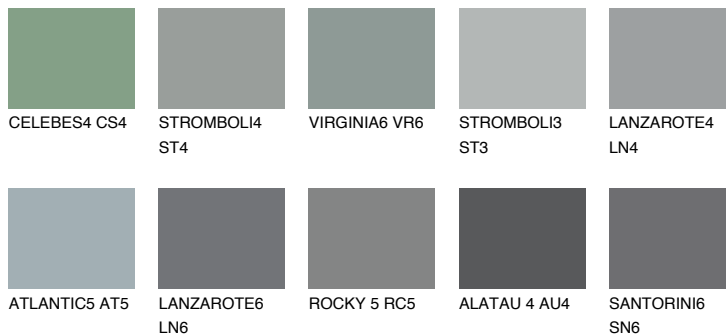

**STROMBOLI6 ST6**☀️ 22%    **TSR** 19%**Podudarna nijansa****COLOURS OF NATURE PALETA****INTENSE PALETA**

Za više informacija o malterima i bojama, idite na  
[www.ceresit.rs](http://www.ceresit.rs)