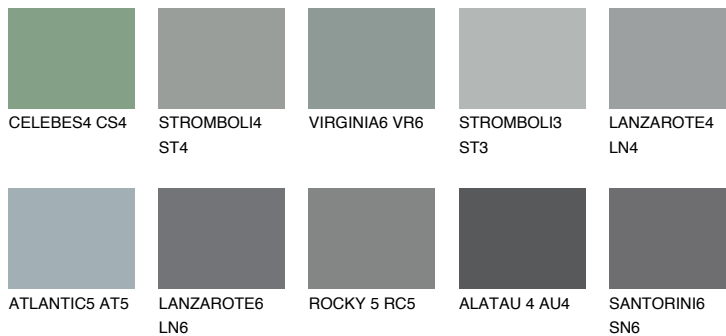

## STROMBOLI6 ST6

☀️ 22%    **TSR** 19%

#### COLOURS OF NATURE PALETA