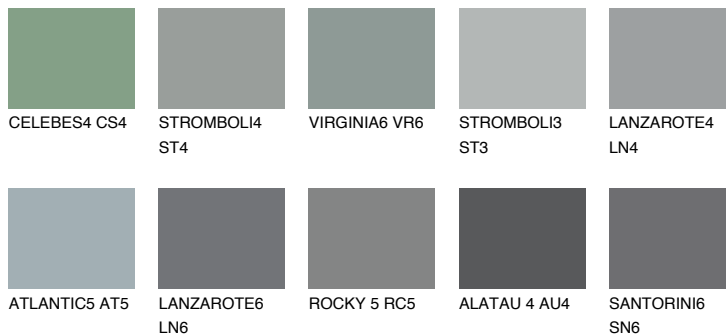

STROMBOLI6 ST6

☀️ 22% **TSR** 19%

Podudarna nijansa

COLOURS OF NATURE PALETA

INTENSE PALETA

Za više informacija o malterima i bojama, idite na www.ceresit.rs