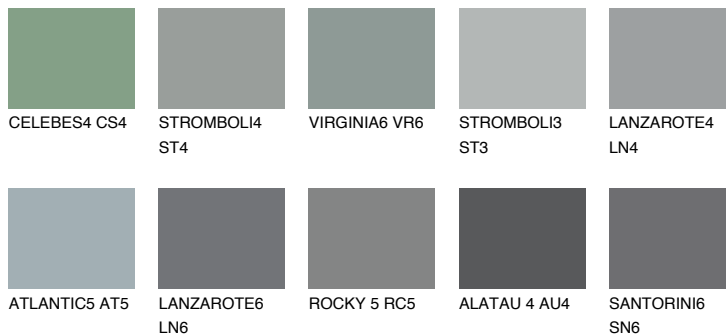

**STROMBOLI6 ST6**☀️ 22% **TSR** 19%**Podudarna nijansa****COLOURS OF NATURE PALETA****INTENSE PALETA**

Za više informacija o malterima i bojama, idite na
www.ceresit.rs