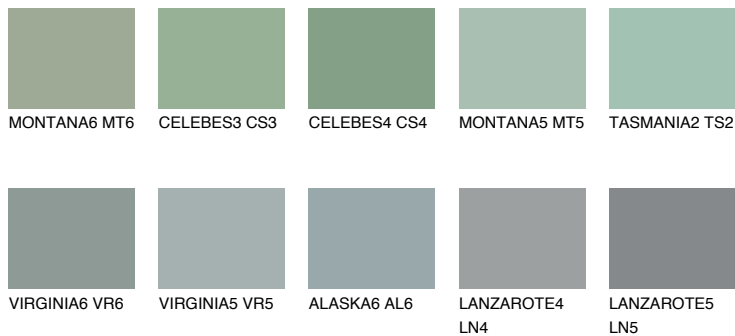

**STROMBOLI5 ST5**☀ 28% **TSR** 24%**Podudarna nijansa****COLOURS OF NATURE PALETA****INTENSE PALETA**

Za više informacija o malterima i bojama, idite na  
[www.ceresit.rs](http://www.ceresit.rs)

\*Nijanse koje su prikazane odnose se na maltere i boje koje nudi Ceresit. Zbog upotrebe digitalnih tehnologija, predstavljene boje možda nisu reprezentativne kao originalne, pa se ne mogu u potpunosti smatrati pouzdanim. Preporučujemo da proverite autentične uzorke boja.