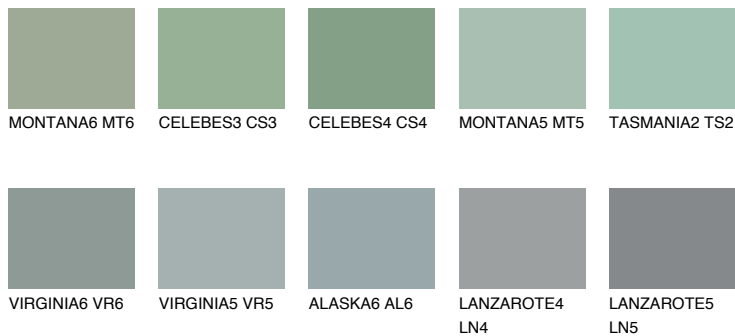

STROMBOLI5 ST5☀ 28% **TSR** 24%**Podudarna nijansa****COLOURS OF NATURE PALETA****INTENSE PALETA**

Za više informacija o malterima i bojama, idite na
www.ceresit.rs