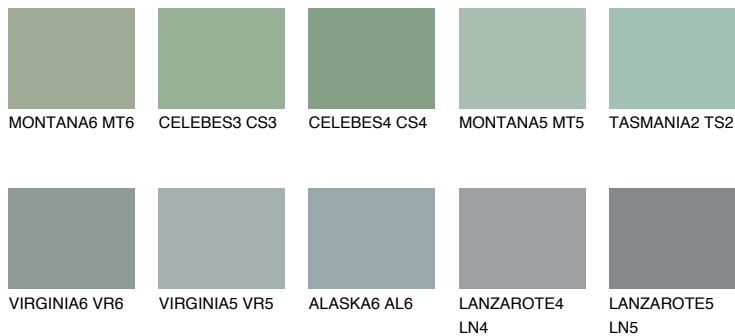

**STROMBOLI5 ST5**☀ 28% **TSR** 24%**Podudarna nijansa****COLOURS OF NATURE PALETA****INTENSE PALETA**

Za više informacija o malterima i bojama, idite na  
[www.ceresit.rs](http://www.ceresit.rs)