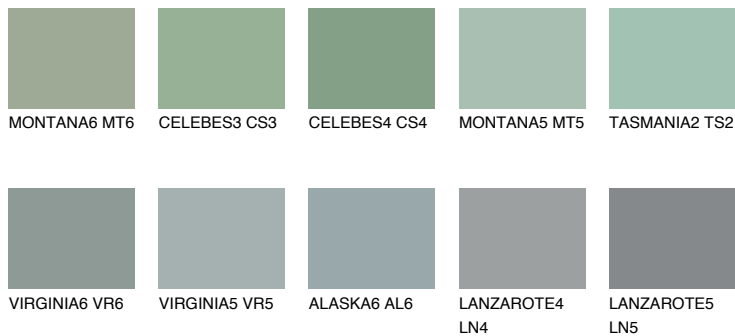

**STROMBOLI5 ST5**☀️ 28%    **TSR 24%****Podudarna nijansa****COLOURS OF NATURE PALETA****INTENSE PALETA**

Za više informacija o malterima i bojama, idite na  
[www.ceresit.rs](http://www.ceresit.rs)