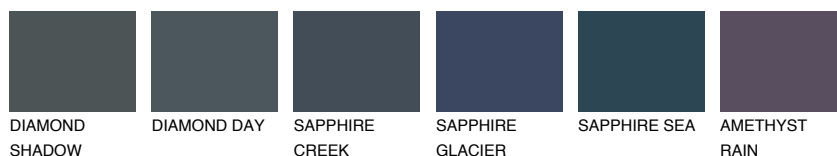

**STROMBOLI5 ST5**☀️ 28%    **TSR 24%****Podudarna nijansa****COLOURS OF NATURE PALETA****INTENSE PALETA**

Za više informacija o malterima i bojama, idite na  
[www.ceresit.rs](http://www.ceresit.rs)