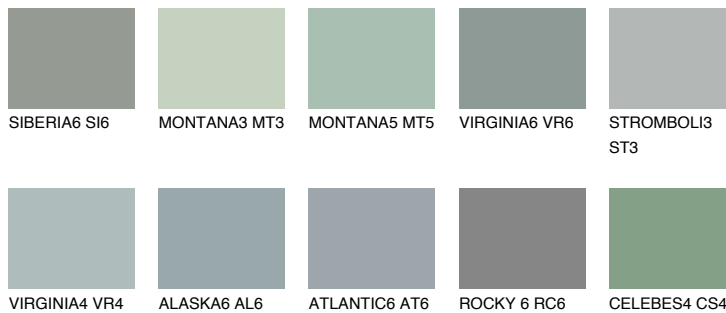

**STROMBOLI4 ST4**☀️ 33% **TSR 30%****Podudarna nijansa****COLOURS OF NATURE PALETA****INTENSE PALETA**

Za više informacija o malterima i bojama, idite na
www.ceresit.rs

*Nijanse koje su prikazane odnose se na maltere i boje koje nudi Ceresit. Zbog upotrebe digitalnih tehnologija, predstavljene boje možda nisu reprezentativne kao originalne, pa se ne mogu u potpunosti smatrati pouzdanim. Preporučujemo da proverite autentične uzorke boja.