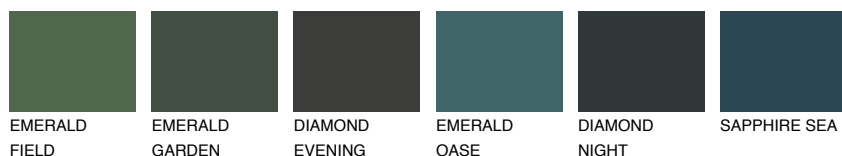

**STROMBOLI4 ST4**☀️ 33% **TSR 30%****Podudarna nijansa****COLOURS OF NATURE PALETA****INTENSE PALETA**

Za više informacija o malterima i bojama, idite na
www.ceresit.rs

*Nijanse koje su prikazane odnose se na maltere i boje koje nudi Ceresit. Zbog upotrebe digitalnih tehnologija, predstavljene boje možda nisu reprezentativne kao originalne, pa se ne mogu u potpunosti smatrati pouzdanim. Preporučujemo da proverite autentične uzorke boja.