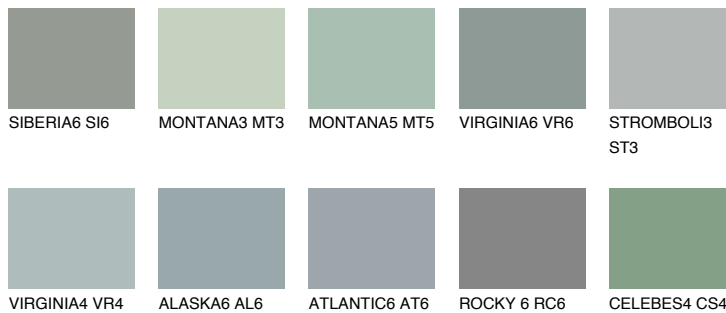

**STROMBOLI4 ST4**☀ 33% **TSR 30%****Podudarna nijansa****COLOURS OF NATURE PALETA****INTENSE PALETA**

Za više informacija o malterima i bojama, idite na  
[www.ceresit.rs](http://www.ceresit.rs)