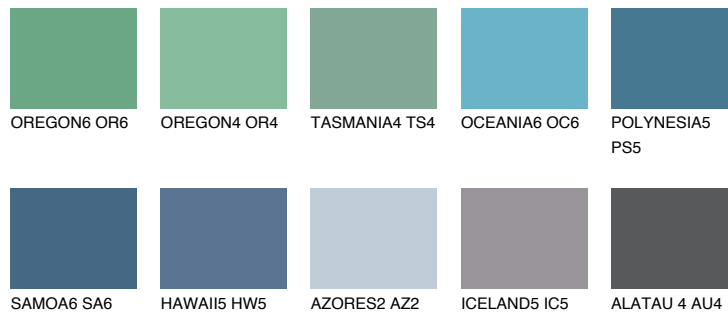

**POLYNESIA4 PS4**☀ 22% **TSR** 27%**Podudarna nijansa****COLOURS OF NATURE PALETA****INTENSE PALETA**

Za više informacija o malterima i bojama, idite na  
[www.ceresit.rs](http://www.ceresit.rs)