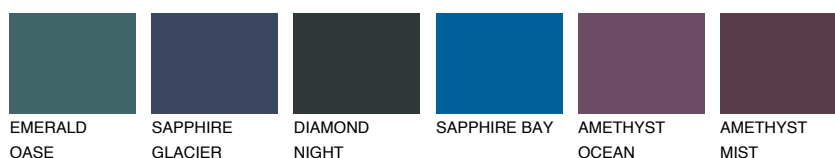

INTENSE PALETA