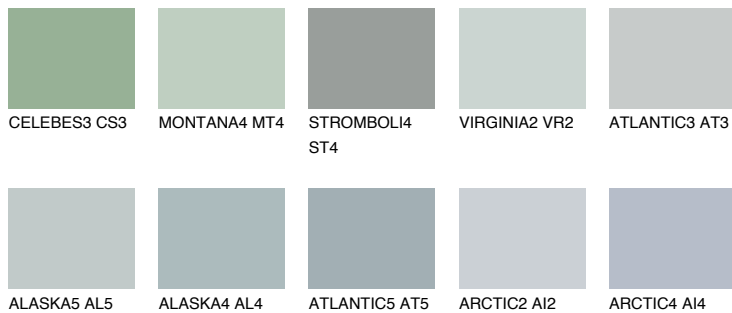

**STROMBOLI3 ST3**☀ 47% **TSR** 41%**Podudarna nijansa****COLOURS OF NATURE PALETA****INTENSE PALETA**

Za više informacija o malterima i bojama, idite na  
[www.ceresit.rs](http://www.ceresit.rs)