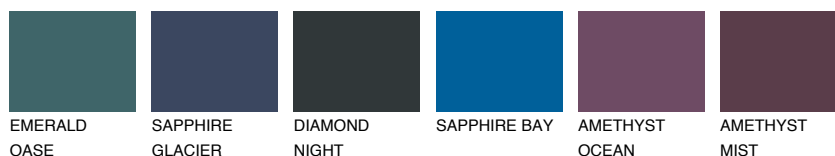

**STROMBOLI3 ST3**☀ 47% **TSR** 41%**Podudarna nijansa****COLOURS OF NATURE PALETA****INTENSE PALETA**

Za više informacija o malterima i bojama, idite na  
[www.ceresit.rs](http://www.ceresit.rs)