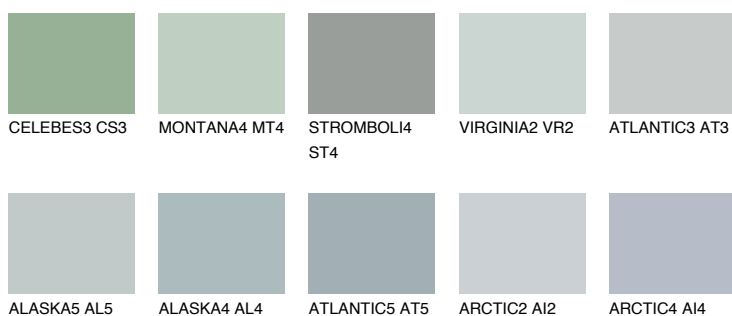

## STROMBOLI3 ST3

47% **TSR** 41%

### COLOURS OF NATURE PALETA