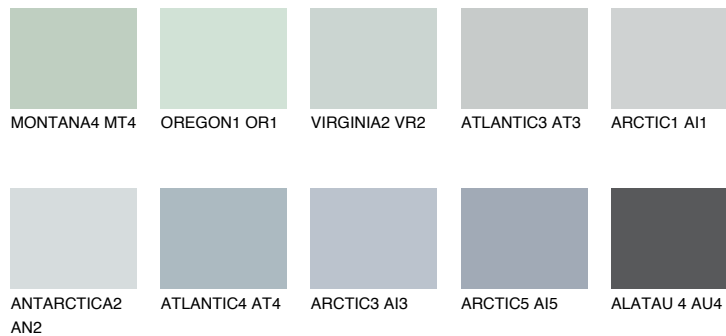

**STROMBOLI2 ST2**☀ 58% **TSR** 60%**Podudarna nijansa****COLOURS OF NATURE PALETA****INTENSE PALETA**

Za više informacija o malterima i bojama, idite na  
[www.ceresit.rs](http://www.ceresit.rs)

\*Nijanse koje su prikazane odnose se na maltere i boje koje nudi Ceresit. Zbog upotrebe digitalnih tehnologija, predstavljene boje možda nisu reprezentativne kao originalne, pa se ne mogu u potpunosti smatrati pouzdanim. Preporučujemo da proverite autentične uzorke boja.