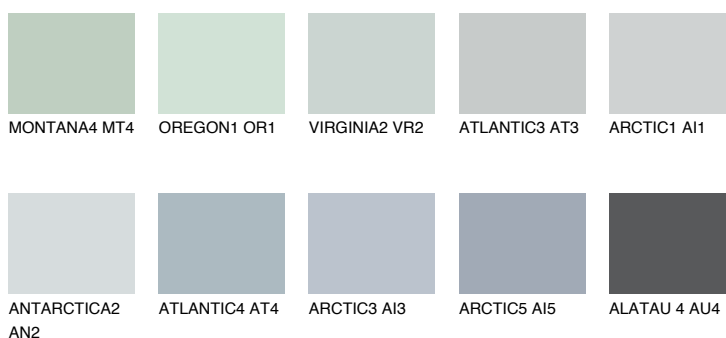

**STROMBOLI2 ST2**58% **TSR** 60%**Podudarna nijansa****COLOURS OF NATURE PALETA****INTENSE PALETA**

Za više informacija o malterima i bojama, idite na
www.ceresit.rs