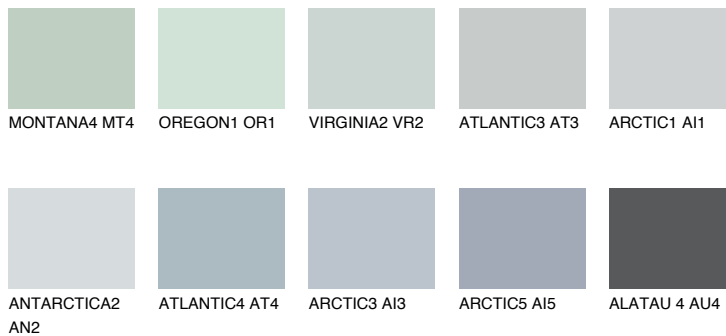


**STROMBOLI2 ST2**☀️ 58% **TSR** 60%**Podudarna nijansa****COLOURS OF NATURE PALETA****INTENSE PALETA**

Za više informacija o malterima i bojama, idite na
www.ceresit.rs

*Nijanse koje su prikazane odnose se na maltere i boje koje nudi Ceresit. Zbog upotrebe digitalnih tehnologija, predstavljene boje možda nisu reprezentativne kao originalne, pa se ne mogu u potpunosti smatrati pouzdanim. Preporučujemo da proverite autentične uzorke boja.