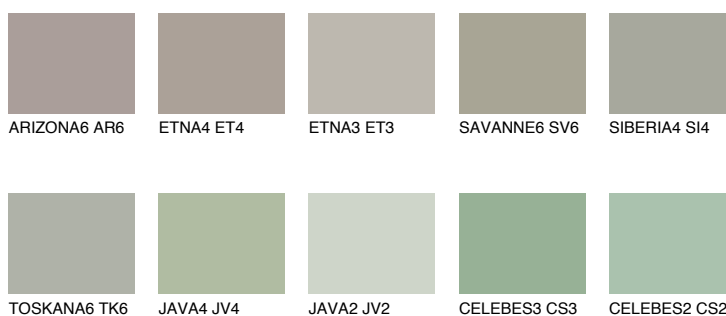

**SAHARA6 SH6**36% **TSR** 31%**Podudarna nijansa****COLOURS OF NATURE PALETA****INTENSE PALETA**

Za više informacija o malterima i bojama, idite na
www.ceresit.rs