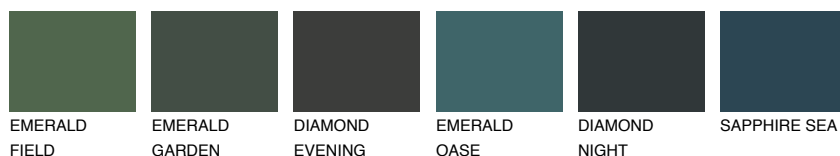

**SAHARA6 SH6**36% **TSR** 31%**Podudarna nijansa****COLOURS OF NATURE PALETA****INTENSE PALETA**

Za više informacija o malterima i bojama, idite na
www.ceresit.rs