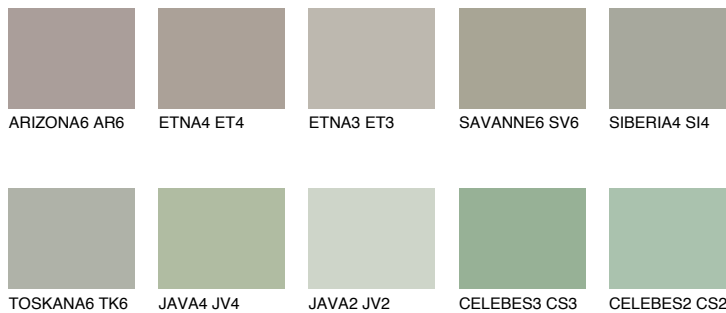

**SAHARA6 SH6**36% **TSR** 31%**Podudarna nijansa****COLOURS OF NATURE PALETA****INTENSE PALETA**

Za više informacija o malterima i bojama, idite na
www.ceresit.rs