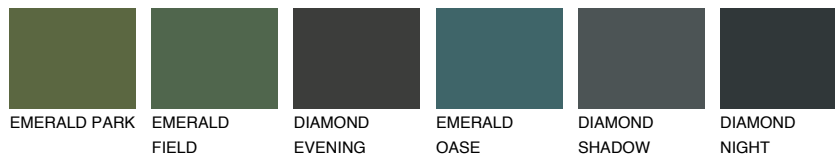

**SAHARA5 SH5**66% **TSR** 61%**Podudarna nijansa****COLOURS OF NATURE PALETA****INTENSE PALETA**

Za više informacija o malterima i bojama, idite na
www.ceresit.rs

*Nijanse koje su prikazane odnose se na maltere i boje koje nudi Ceresit. Zbog upotrebe digitalnih tehnologija, predstavljene boje možda nisu reprezentativne kao originalne, pa se ne mogu u potpunosti smatrati pouzdanim. Preporučujemo da proverite autentične uzorke boja.