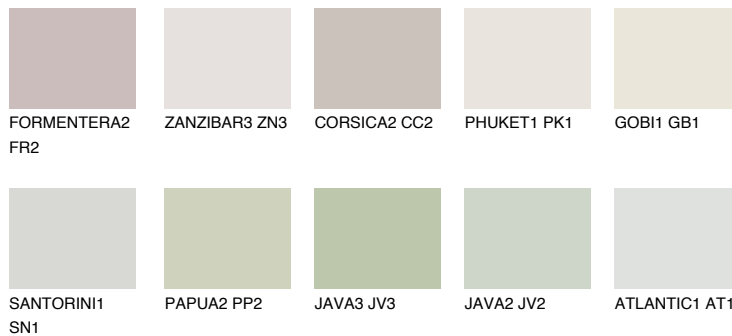

**SAHARA5 SH5**66% **TSR** 61%**Podudarna nijansa****COLOURS OF NATURE PALETA****INTENSE PALETA**

Za više informacija o malterima i bojama, idite na
www.ceresit.rs

*Nijanse koje su prikazane odnose se na maltere i boje koje nudi Ceresit. Zbog upotrebe digitalnih tehnologija, predstavljene boje možda nisu reprezentativne kao originalne, pa se ne mogu u potpunosti smatrati pouzdanim. Preporučujemo da proverite autentične uzorke boja.