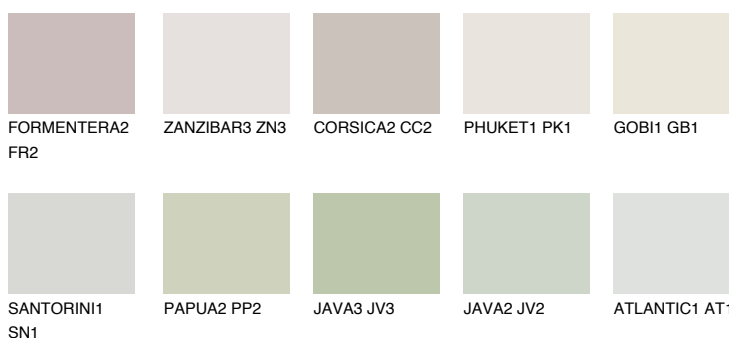


**SAHARA5 SH5**66% **TSR** 61%**Podudarna nijansa****COLOURS OF NATURE PALETA****INTENSE PALETA**

Za više informacija o malterima i bojama, idite na
www.ceresit.rs

*Nijanse koje su prikazane odnose se na maltere i boje koje nudi Ceresit. Zbog upotrebe digitalnih tehnologija, predstavljene boje možda nisu reprezentativne kao originalne, pa se ne mogu u potpunosti smatrati pouzdanim. Preporučujemo da proverite autentične uzorke boja.