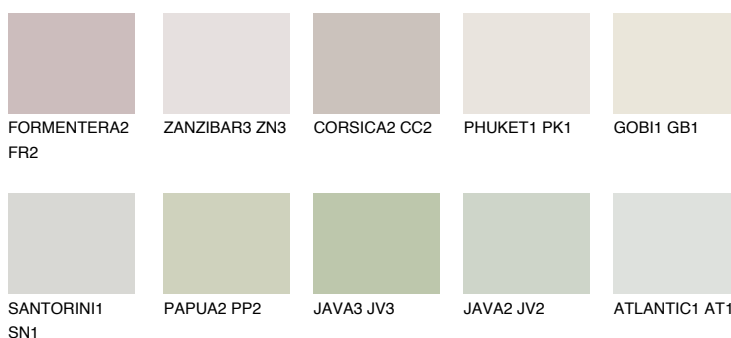


**SAHARA5 SH5**66% **TSR** 61%**Podudarna nijansa****COLOURS OF NATURE PALETA****INTENSE PALETA**

Za više informacija o malterima i bojama, idite na
www.ceresit.rs

*Nijanse koje su prikazane odnose se na maltere i boje koje nudi Ceresit. Zbog upotrebe digitalnih tehnologija, predstavljene boje možda nisu reprezentativne kao originalne, pa se ne mogu u potpunosti smatrati pouzdanim. Preporučujemo da proverite autentične uzorke boja.