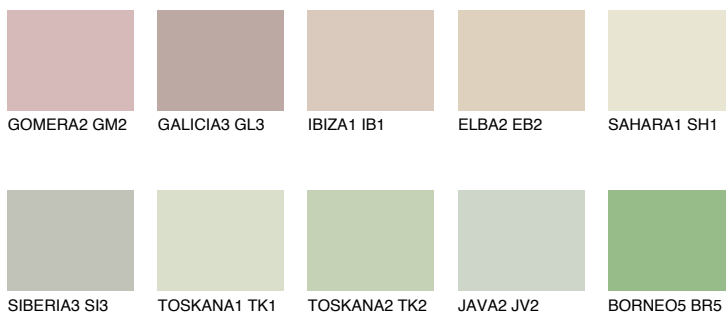

**SAHARA4 SH4**67% **TSR** 67%**Podudarna nijansa****COLOURS OF NATURE PALETA****INTENSE PALETA**

Za više informacija o malterima i bojama, idite na
www.ceresit.rs