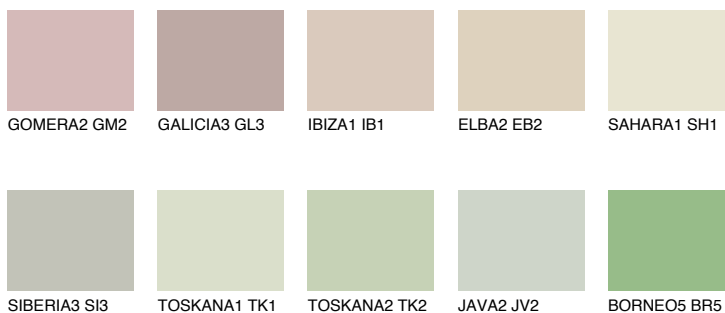

**SAHARA4 SH4**67% **TSR** 67%**Podudarna nijansa****COLOURS OF NATURE PALETA****INTENSE PALETA**

Za više informacija o malterima i bojama, idite na
www.ceresit.rs