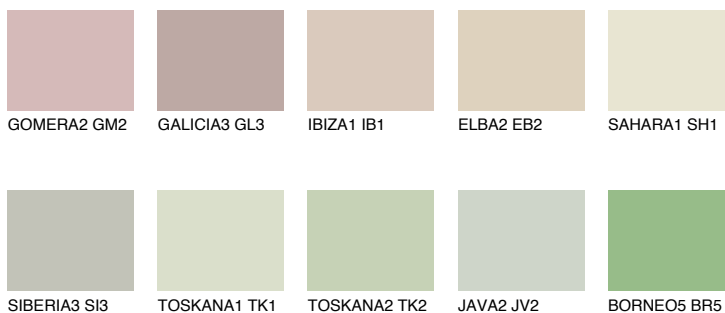

**SAHARA4 SH4**67% **TSR** 67%**Podudarna nijansa****COLOURS OF NATURE PALETA****INTENSE PALETA**

Za više informacija o malterima i bojama, idite na
www.ceresit.rs

*Nijanse koje su prikazane odnose se na maltere i boje koje nudi Ceresit. Zbog upotrebe digitalnih tehnologija, predstavljene boje možda nisu reprezentativne kao originalne, pa se ne mogu u potpunosti smatrati pouzdanim. Preporučujemo da proverite autentične uzorke boja.