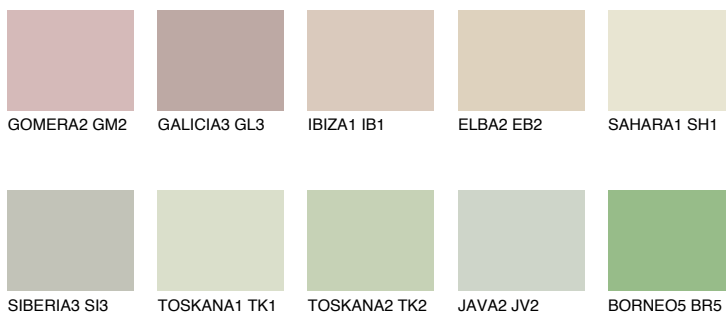

**SAHARA4 SH4**67% **TSR** 67%**Podudarna nijansa****COLOURS OF NATURE PALETA****INTENSE PALETA**

Za više informacija o malterima i bojama, idite na  
[www.ceresit.rs](http://www.ceresit.rs)