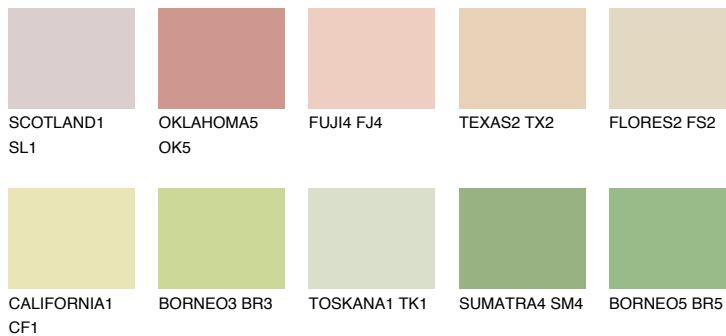


**SAHARA3 SH3**73% **TSR** 69%**Podudarna nijansa****COLOURS OF NATURE PALETA****INTENSE PALETA**

Za više informacija o malterima i bojama, idite na
www.ceresit.rs

*Nijanse koje su prikazane odnose se na maltere i boje koje nudi Ceresit. Zbog upotrebe digitalnih tehnologija, predstavljene boje možda nisu reprezentativne kao originalne, pa se ne mogu u potpunosti smatrati pouzdanim. Preporučujemo da proverite autentične uzorke boja.