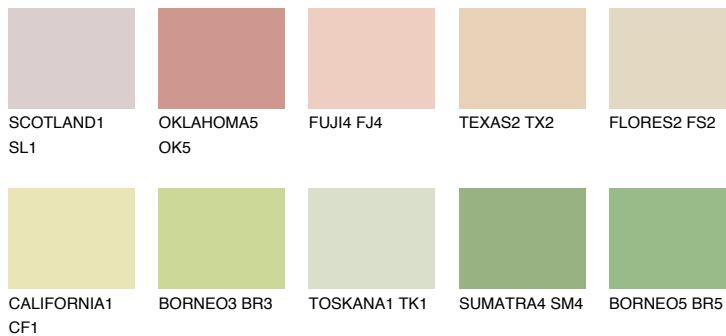


**SAHARA3 SH3**73% **TSR** 69%**Podudarna nijansa****COLOURS OF NATURE PALETA****INTENSE PALETA**

Za više informacija o malterima i bojama, idite na
www.ceresit.rs