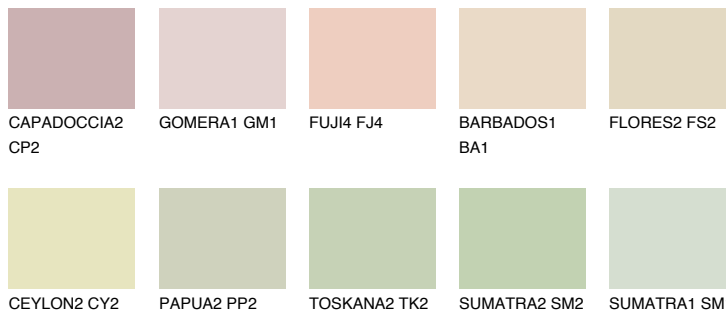


**SAHARA2 SH2**75% **TSR** 71%**Podudarna nijansa****COLOURS OF NATURE PALETA****INTENSE PALETA**

Za više informacija o malterima i bojama, idite na
www.ceresit.rs