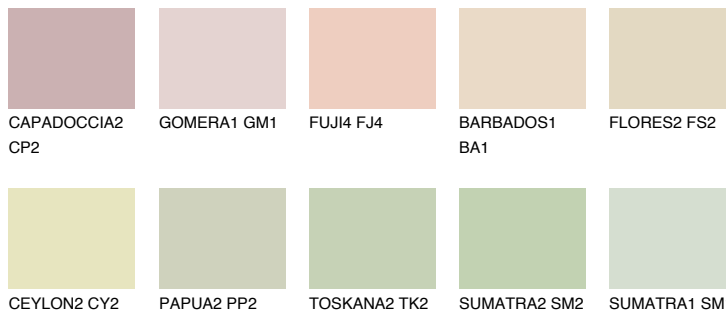


**SAHARA2 SH2**75% **TSR** 71%**Podudarna nijansa****COLOURS OF NATURE PALETA****INTENSE PALETA**

Za više informacija o malterima i bojama, idite na  
[www.ceresit.rs](http://www.ceresit.rs)

\*Nijanse koje su prikazane odnose se na maltere i boje koje nudi Ceresit. Zbog upotrebe digitalnih tehnologija, predstavljene boje možda nisu reprezentativne kao originalne, pa se ne mogu u potpunosti smatrati pouzdanim. Preporučujemo da proverite autentične uzorke boja.