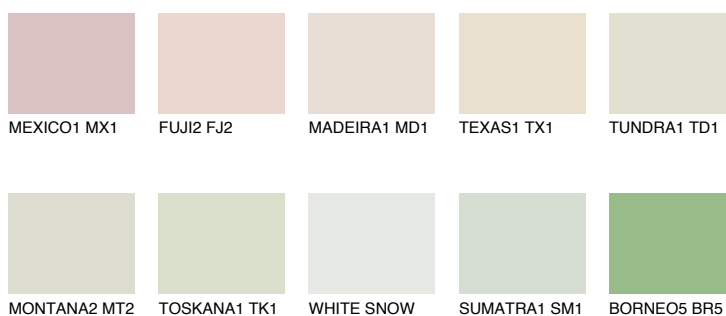


**SAHARA1 SH1**78% **TSR** 73%**Podudarna nijansa****COLOURS OF NATURE PALETA****INTENSE PALETA**

Za više informacija o malterima i bojama, idite na
www.ceresit.rs